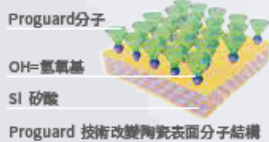

* All information of the above is for the reference only. No prior notice is made if any changes.

Proguard

抗汙塗裝技術 PROGUARD

透過改變陶瓷表面分子結構，使陶瓷表面的氫氧基無法與水中的矽酸結合，從而有效防止水垢產生，常保陶瓷表面光亮細膩，持久如新。

沖洗用水量 節省約1/2
10天的沖洗用水量比較