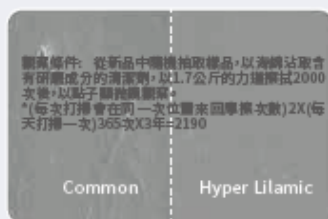

日常清掃，陶瓷表面磨損比較

耐汙力強，抗菌力強，潔淨如新

瓷器表面的平滑程度超越奈米等級，加上高硬度，污垢難以附著殘留於瓷器表面。銀離子可以抑制細菌孳生，減輕異味。